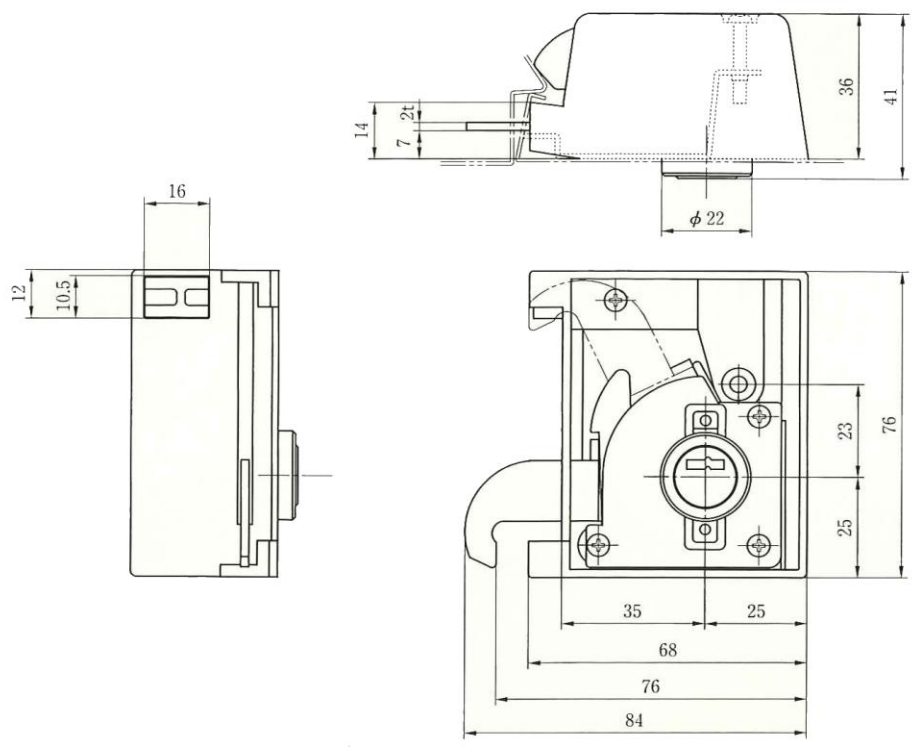

MFLK 1型/MFLK 2型

切欠図

取付座、取付ねじはオプション品です。