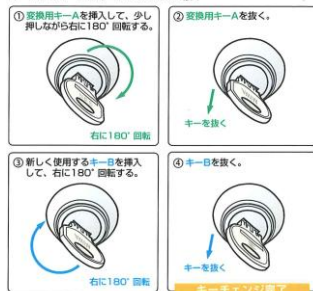

写真：LS7RXBN

番号変換シリンダー

LS7RX

従来より大幅に番号変換が可能
となった最新シリンダー

特長

- 最大200種類まで変換数をご登録いただけます。
- ダブルインラインの高精度キーで複製が困難です。
- アンチピッキングタンブラーとロックンバー方式により高い耐ピッキング性能を実現しています。
- キーは操作性の良いリバーシブルタイプです。
- 施錠位置・変換位置をデテントアクション（クリック感）でお知らせします。
- 日本自動販売機工業会規格（JVMA1001）適合品です。

用途

- 自動販売機
- ATM
- 両替機
- 精算機
- ゲーム機
- 証明写真機

他

仕様

鍵違い	200	
キー回転角	右90°	
キー抜き差し位置	CK	施錠位置のみ
	CCK	施錠位置 α 180° 位置
キーシステム	登録制	
RoHS対応	対応	
推奨環境	屋内・屋外	

番号変換方法

キーAからキーBにキーチェンジする場合

バリエーション

仕様	品番
部品無し	LS7RX-MSBN
空転リング無し 大小ナット付	LS7RX-MSN
空転リング付 大小ナット付	LS7RX-MSR